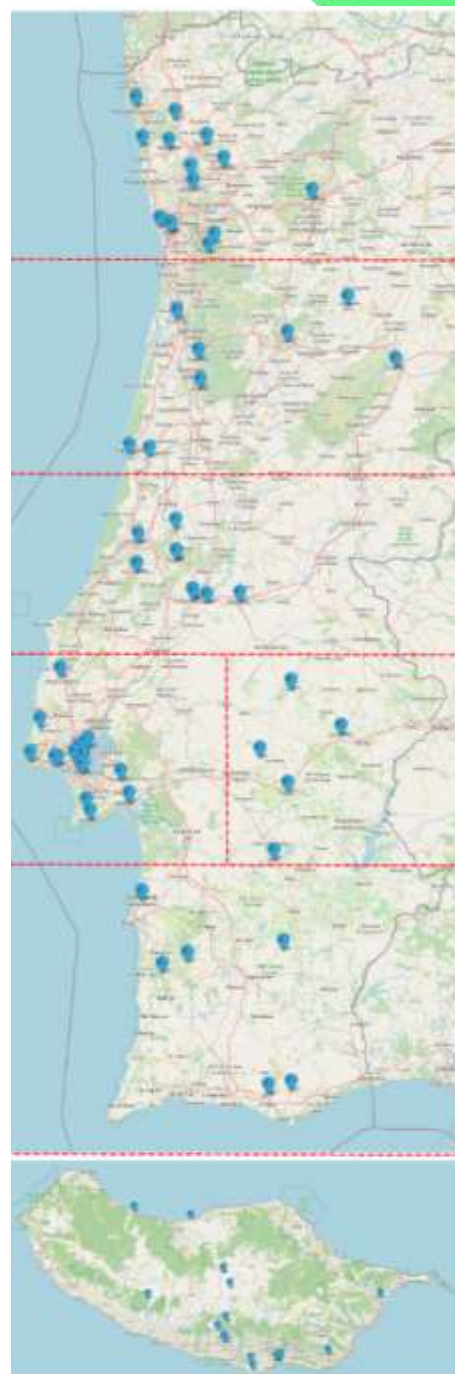

Calendário Regional da Madeira

A ser divulgado oportunamente pela AORAM.