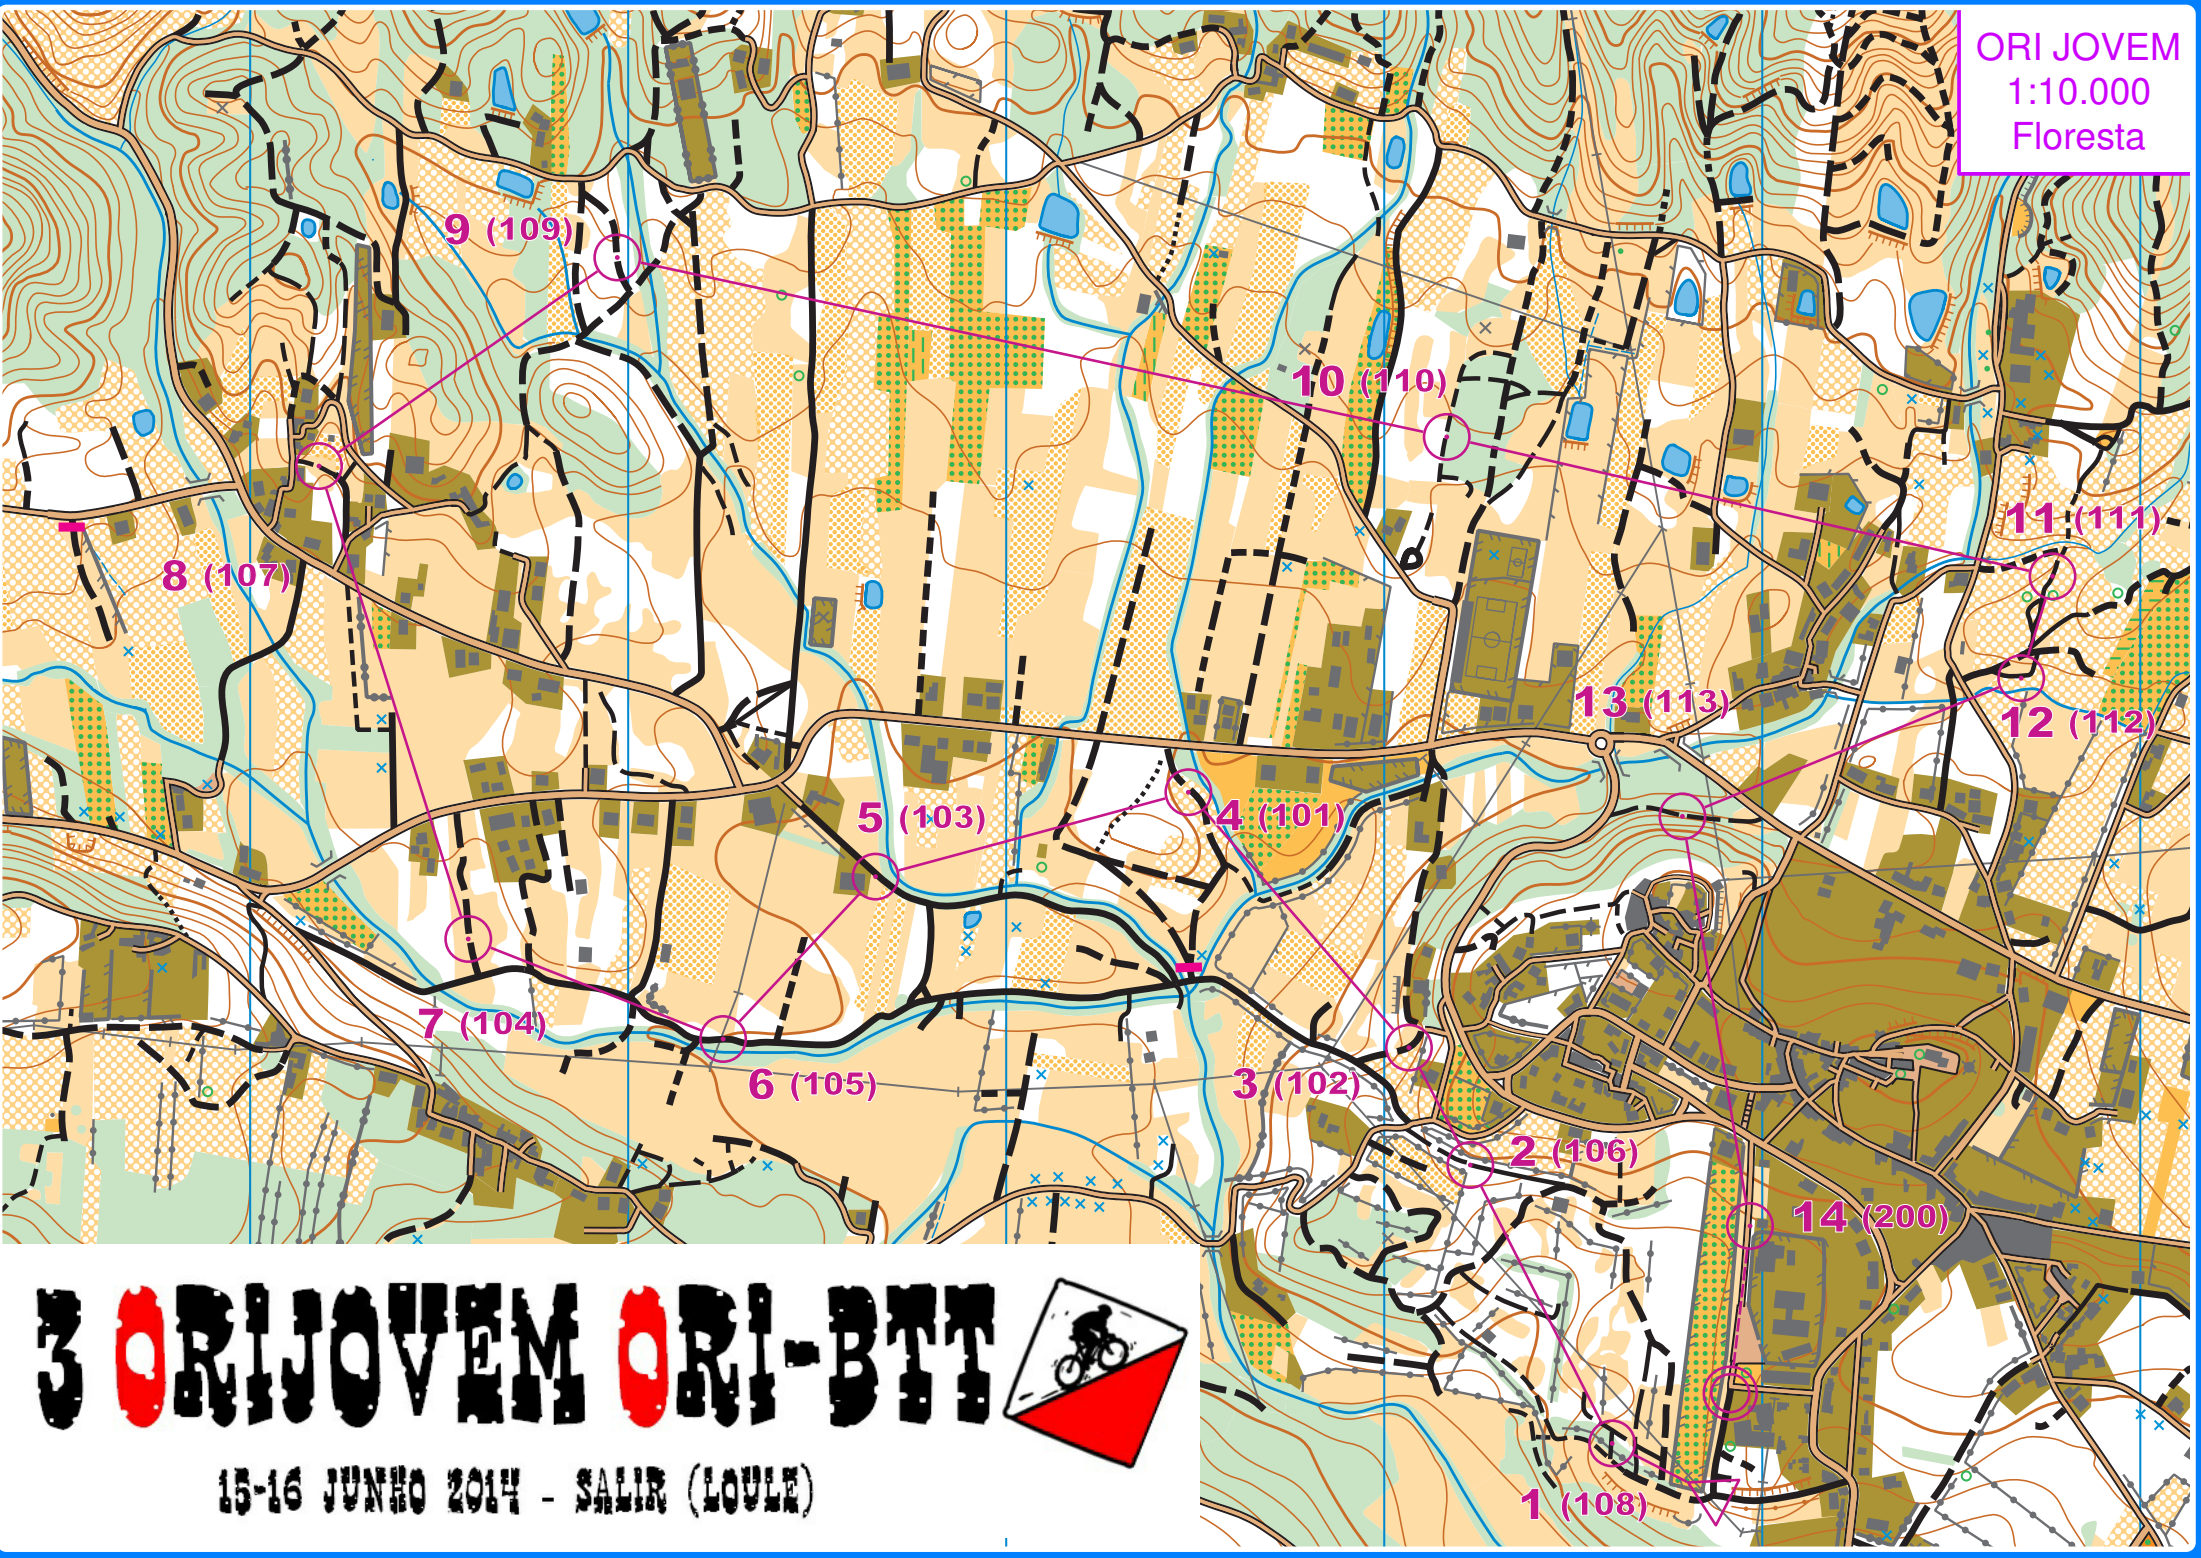

ORI JOVEM  
1:10.000  
Floresta

**3 ORIJOVEM ORI-BTT**   
15-16 JUNHO 2014 - SALIR (LOULE)